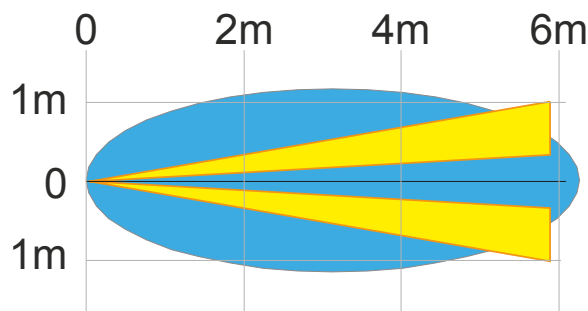

Detekteringsområde

Ovanifrån