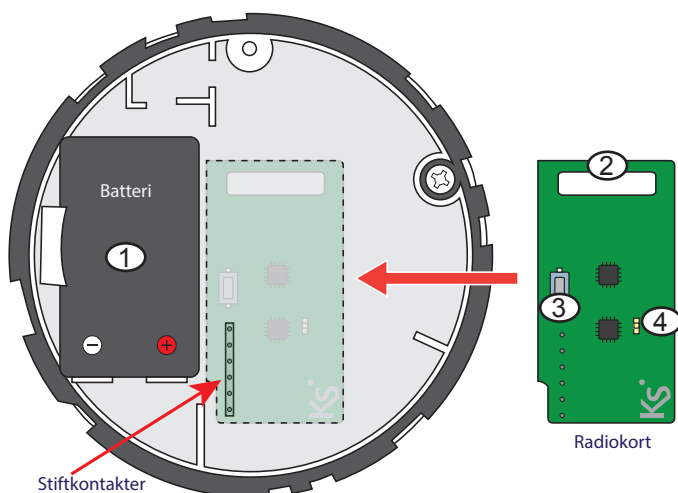

Introduktion

Nebula är en radiobaserad optisk rökdetektor som ger en mycket snabb rök och branddetektering. Två modeller finns tillgängliga: den första med silver, den andra med glasdesign.

Båda har en röd lysdiod och summer (> 85dB) som indikerar vid lågt batteri och larm.

Radiomodulen levereras separat.

Montering av radiomodul

1. 9V lithum batteri.
2. Serienummer.
3. Knapp för inläring.
4. LED.

Inläring

1. Tryck på **lär in radiobaserade enheter automatisk** i programmet basis.
2. Anslut batteriet och tryck på inlärningsknappen (3) på radiomodulen.
3. För mer information, programmeringsmanual lases.