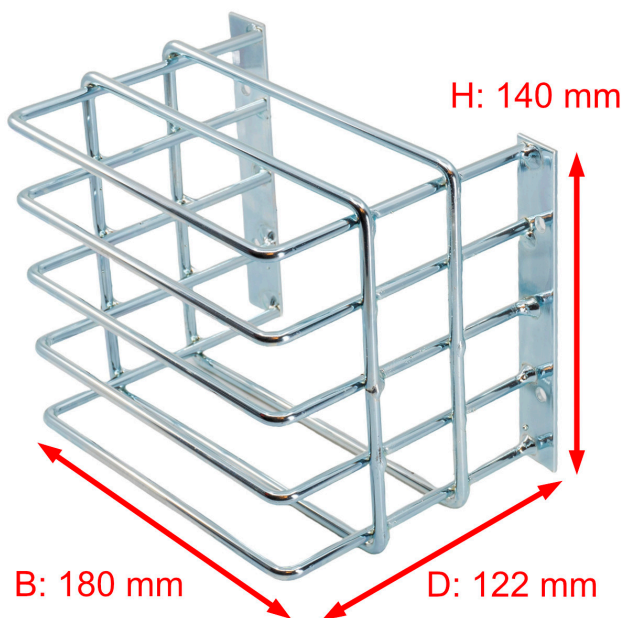

Produktbeskrivning

Skyddsgaller för detektorer på vägg eller tak i utsatt miljö t ex gymnastik och idrottshallar.

Avsedd för PD-serien, PD35 DL, PD43 Casambi, PD231, PD2200 och PD-2400, och passar även till andra detektorer.

Teknisk specifikation

Yttermått:	180 x 140 x 122 mm (B x H x D)
Innermått:	140 x 130 x 116 mm (B x H x D)
Material:	Rostfri metall
Färg:	Silver
Vikt:	0,55 kg
Montage:	Vägg- eller takmontage