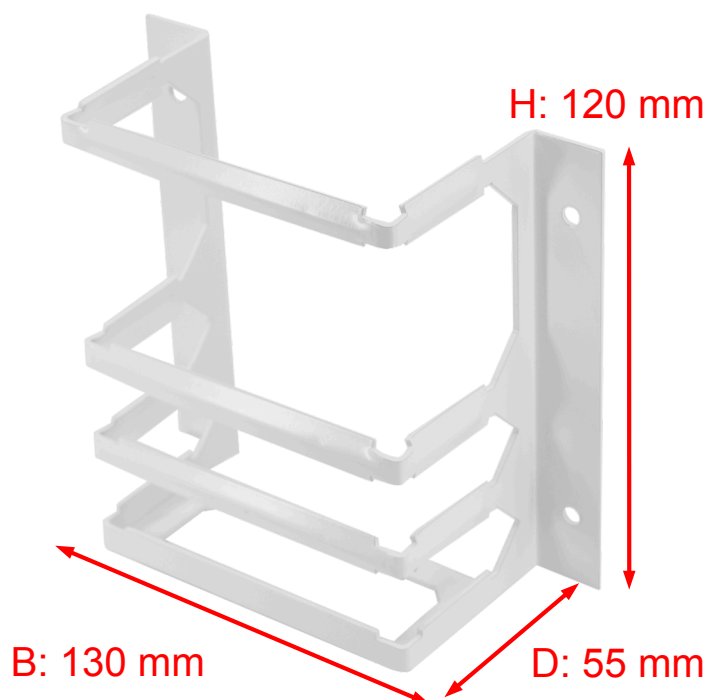

Produktbeskrivning

Skyddsgaller för detektorer på vägg i utsatt miljö t ex gymnastik och idrottshallar.

Avsedd för PD-serien, PD35 DL, PD43 Casambi, PD231, PD2200 och PD-2400, och passar även till andra detektorer.

Teknisk specifikation

Yttermått:	130 x 120 x 56 mm (B x H x D)
Innermått:	90 x 115 x 50 mm (B x H x D)
Material:	Rostfri metall
Färg:	Vit
Vikt:	0,19 kg
Montage:	Väggmontage