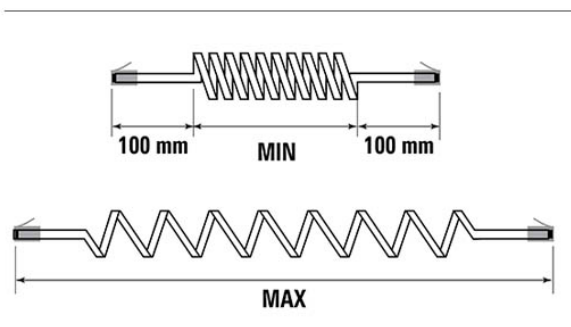

DL RJ45

Karmöverföring med spiralkabel och RJ45 kontakt

Produktdetaljer:

Sabotageskydd	Ja
Anslutning	RJ 45, skruv

Karmöverföringen består av två kopplingsdosor (28401) med RJ45-kontakt samt 10 skruvanslutningar varav 2 är för sabotagekontakten. Dosan är också försedd med kabel-avlastingskydd för RJ45-kontakten. Skruvanslutningarna har hissfunktion för säker montering. Dosan har sabotagekontakt för skydd mot öppning av kapslingen. Kabeln är utförd i PUR vilket innebär att den är mer elastisk och hållbar än en PVC-kabel. Kabeln finns i 3 storlekar, 50 cm, 100 cm samt 250 cm (rekommenderad utdragen längd).

Anslutningsbar ledararea max 2.5 mm²

DL RJ45-50 MIN = 20 cm, MAX = 50 cm

DL RJ45-100 MIN = 35 cm, MAX = 100 cm

DL RJ45-250 MIN = 75 cm, MAX = 250 cm

BESTÄLLINGSINFORMATION

Typ	E nr	Beskrivning
DL RJ45-50	6310054	Karmöverföring med RJ45 kontakt, spiralkabel, 50 cm
DL RJ45-100	6310066	Karmöverföring med RJ45 kontakt, spiralkabel, 100cm
DL RJ45-250	6310067	Karmöverföring med RJ45 kontakt, spiralkabel, 250 cm