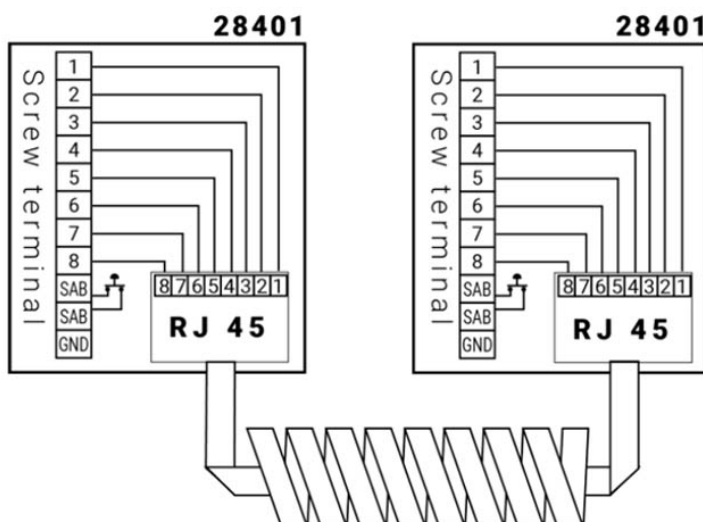

DL RJ45

Karmöverföring med spiralkabel och RJ45 kontakt

Produktdetaljer:

Sabotageskydd	Ja
Anslutning	RJ 45, skruv

Karmöverföringen består av två kopplingsdosor (28401) med RJ45-kontakt samt 10 skruvanslutningar varav 2 är för sabotagekontakten. Dosan är också försedd med kabel-avlastingskydd för RJ45-kontakten. Skruvanslutningarna har hissfunktion för säker montering. Dosan har sabotagekontakt för skydd mot öppning av kapslingen. Kabeln är utförd i PUR vilket innebär att den är mer elastisk och hållbar än en PVC-kabel. Kabeln finns i 3 storlekar, 50 cm, 100 cm samt 250 cm (rekommenderad utdragen längd).

Anslutningsbar ledararea max 2.5 mm²

DL RJ45-50 MIN = 20 cm, MAX = 50 cm

DL RJ45-100 MIN = 35 cm, MAX = 100 cm

DL RJ45-250 MIN = 75 cm, MAX = 250 cm

BESTÄLLINGSINFORMATION

Typ	E nr	Beskrivning
DL RJ45-50	6310054	Karmöverföring med RJ45 kontakt, spiralkabel, 50 cm
DL RJ45-100	6310066	Karmöverföring med RJ45 kontakt, spiralkabel, 100cm
DL RJ45-250	6310067	Karmöverföring med RJ45 kontakt, spiralkabel, 250 cm