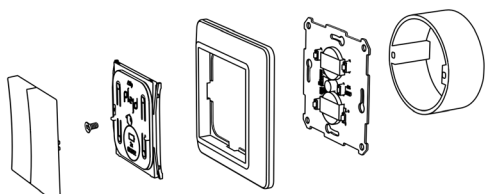

# Trådlös tryckknapp

WPH-01

Schneider vit

Elko vit

Elko svart

Schneider antracit

Trådlös tryckknapp som möjliggör trådlös styrning av en eller flera produkter från Plejd. Placeras enkelt på valfri plats med dubbelhäftande tejp eller monteras i ram tillsammans med en vanlig lampknapp. Inställningarna gör du enkelt i appen Plejd.

Montage utanpå apparatdosor med skruvfattning.

Montage med medföljande tejp på vägg/kakel.

#### DIMENSIONER

71x71x14 mm  
Centrumplatta 55x55 mm