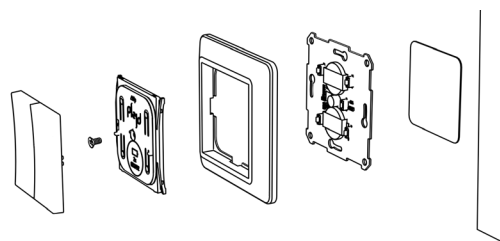

# Trådlös tryckknapp

WPH-01

Schneider vit

Elko vit

Elko svart

Schneider antracit

Trådlös tryckknapp som möjliggör trådlös styrning av en eller flera produkter från Plejd. Placeras enkelt på valfri plats med dubbelhäftande tejp eller monteras i ram tillsammans med en vanlig lampknapp. Inställningarna gör du enkelt i appen Plejd.

Montage utanpå apparatdosor med skruvfattning.

Montage med medföljande tejp på vägg/kakel.

#### DIMENSIONER

71x71x14 mm  
Centrumplatta 55x55 mm