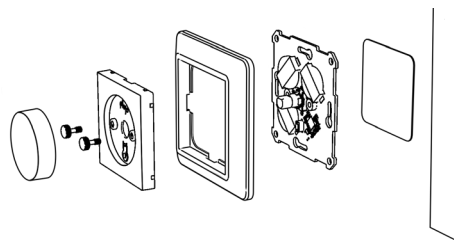

Trådlös vrid

WRT-01

Schneider vit

Elko vit

Elko svart

Schneider antracit

Trådlös vrid som möjliggör trådlös kontroll av en eller flera produkter från Plejd. Placeras enkelt på valfri plats med dubbelhäftande tejp eller monteras i ram tillsammans med en vanlig lampknapp. Inställningar kan enkelt konfigureras med Plejd-appen.

Montage utanpå apparatdosor med skruvfattning.

Montage med medföljande tejp på vägg/kakel.

DRIFTTEMPERATUR

-25 till +35 °C
Icke-kondenserande

DIMENSIONER

71x71x20 mm
Centrumplatta 55x55 mm
Vred Ø38 mm

RADIO