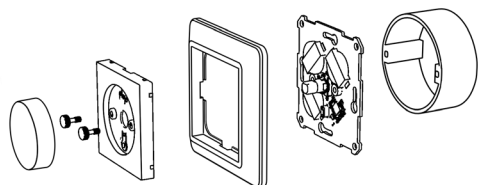

Trådlös vrid

WRT-01

Schneider vit

Elko vit

Elko svart

Schneider antracit

Trådlös vrid som möjliggör trådlös kontroll av en eller flera produkter från Plejd. Placeras enkelt på valfri plats med dubbelhäftande tejp eller monteras i ram tillsammans med en vanlig lampknapp. Inställningar kan enkelt konfigureras med Plejd-appen.

Montage utanpå apparatdosor med skruvfattning.

Montage med medföljande tejp på vägg/kakel.

DRIFTTEMPERATUR

-25 till +35 °C
Icke-kondenserande

DIMENSIONER

71x71x20 mm
Centrumplatta 55x55 mm
Vred Ø38 mm

RADIO