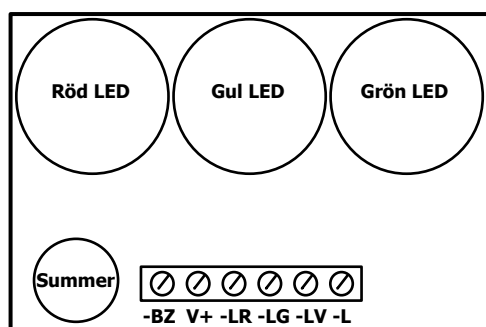

# Lysdiodtablå för inomhusbruk 12/24 VDC

Art.nr. 20520, 20521

Lysdiodtablå med summer för inomhusbruk med fast eller blinkande ljusindikering inklusive fast eller pulserande summerton valbart via anslutning -L. Spänning 12/24 VDC.

## Anslutning:

- BZ: Minus för summer
- V+: Gemensam plusspänning
- LR: Minus för röd LED
- LG: Minus för gul LED (gäller ej art.nr. 20520)
- LV: Minus för grön LED
- L: Minus för blinkande LED-indikering och pulserande summerton

## Tekniska data

Spänning:	10,5 - 29 VDC.
Strömförbrukning (fast ljus):	Se tabell.
Blinkfrekvens:	1 Hz +/- 10% beroende på spänning.
Ljudtryck summer:	74dB @ 1m (fast ton).
Kapslingsklass:	Inomhus IP3X.
Anslutning:	Skruvplint 6-polig.
Mått: (B x H x D)	80 x 80 x 20 mm.

## Strömförbrukning

Spänning	Röd LED	Grön LED	Gul LED	Summer	Allt PÅ
12 VDC	9,5mA	9,5mA	9,5mA	20mA	43mA
24 VDC	11,5mA	11,5mA	11,5mA	28mA	54mA