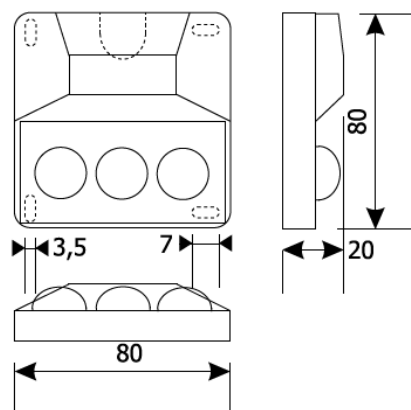

# Lysdiodtablå för inomhusbruk 12/24 VDC

Art.nr. 20520, 20521

Lysdiodtablå med summer för inomhusbruk med fast eller blinkande ljusindikering inklusive fast eller pulserande summerton valbart via anslutning -L. Spänning 12/24 VDC.

## Tekniska data

Spänning:	10,5 - 29 VDC.
Strömförbrukning (fast ljus):	Se tabell.
Blinkfrekvens:	1 Hz +/- 10% beroende på spänning.
Ljudtryck summer:	74dB @ 1m (fast ton).
Kapslingsklass:	Inomhus IP3X.
Anslutning:	Skruvplint 6-polig.
Mått: (B x H x D)	80 x 80 x 20 mm.

## Strömförbrukning

Spänning	Röd LED	Grön LED	Gul LED	Summer	Allt PÅ
12 VDC	9,5mA	9,5mA	9,5mA	20mA	43mA
24 VDC	11,5mA	11,5mA	11,5mA	28mA	54mA