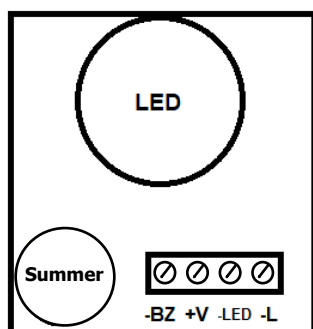

# Lysdiodtablå för inomhusbruk 12/24 VDC

Art.nr. 20522 (Röd LED), 20523 (Grön LED)

Lysdiodtablå med summer för inomhusbruk med fast eller blinkande LED-indikering inklusive fast eller pulserande summerton valbart via anslutning -L. Spänning 12/24 VDC. Lysdiodtablå finns med röd eller grön LED. När indikeringen är släckt är LED:en vit.

## Anslutning:

-BZ: Minus för summer

V+: Gemensam plusspänning

-LED: Minus för röd eller grön Fast LED-indikering

-L: Minus för blinkande LED-indikering och pulserande summerton

## Tekniska data

Spänning:	10,5 - 29 VDC.
Strömförbrukning (fast ljus):	Se tabell.
Blinkfrekvens:	1 Hz +/- 10% beroende på spänning.
Ljudtryck summer:	74dB @ 1m (fast ton).
Kapslingsklass:	Inomhus IP3X.
Anslutning:	Skruvplint 4-polig.
Mått: (B x H x D)	80 x 80 x 20 mm.

## Strömförbrukning

Spänning	Röd LED	Grön LED	Summer	Allt PÅ
12 VDC	9,5mA	9,5mA	20mA	30mA
24 VDC	11,5mA	11,5mA	28mA	40mA