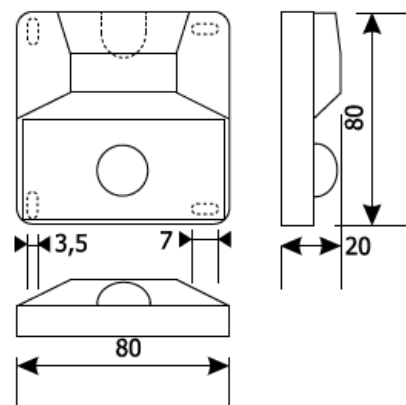

# Lysdiodtablå för inomhusbruk 12/24 VDC

Art.nr. 20522 (Röd LED), 20523 (Grön LED)

Lysdiodtablå med summer för inomhusbruk med fast eller blinkande LED-indikering inklusive fast eller pulserande summerton valbart via anslutning -L. Spänning 12/24 VDC. Lysdiodtablå finns med röd eller grön LED. När indikeringen är släckt är LED:en vit.

## Tekniska data

Spänning:	10,5 - 29 VDC.
Strömförbrukning (fast ljus):	Se tabell.
Blinkfrekvens:	1 Hz +/- 10% beroende på spänning.
Ljudtryck summer:	74dB @ 1m (fast ton).
Kapslingsklass:	Inomhus IP3X.
Anslutning:	Skruvplint 4-polig.
Mått: (B x H x D)	80 x 80 x 20 mm.